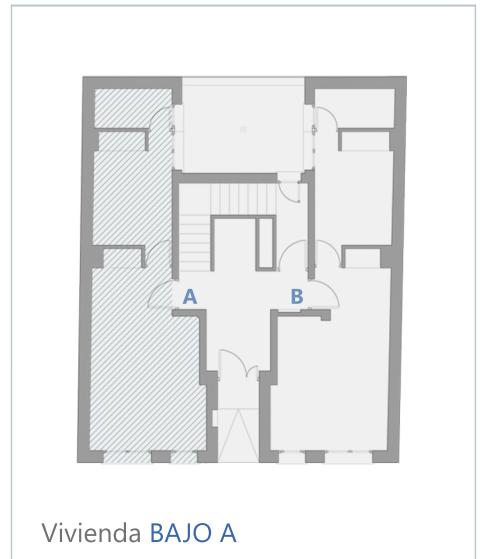

SORGO 14

7 VIVIENDAS CON TRASTEROS
C/SORGO 14, MADRID
BAJO A

Vivienda BAJO A

ESTAR COCINA	20,07m ²
DORMITORIO	9,49m ²
BAÑO	3,36m ²
TOTAL SUPERFICIE ÚTIL	32,92m ²
PATIO	5,19m ²
TRASTERO	5,54m ²

ARCAxxi

0 1 2 3m