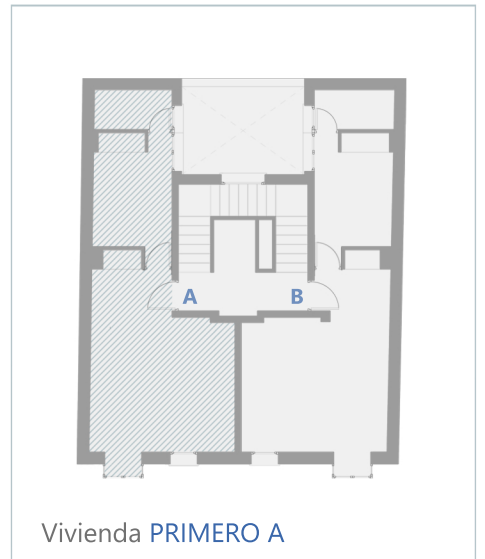

SORGO 14

7 VIVIENDAS CON TRASTEROS

C/SORGO 14, MADRID

PRIMERO A

◀ PRIMERO A

CALLE SORGO

Vivienda PRIMERO A

ESTAR COCINA	25,47m ²
DORMITORIO	9,71m ²
BAÑO	3,44m ²
TOTAL SUPERFICIE ÚTIL	38,62m ²
TRASTERO	4,47m ²